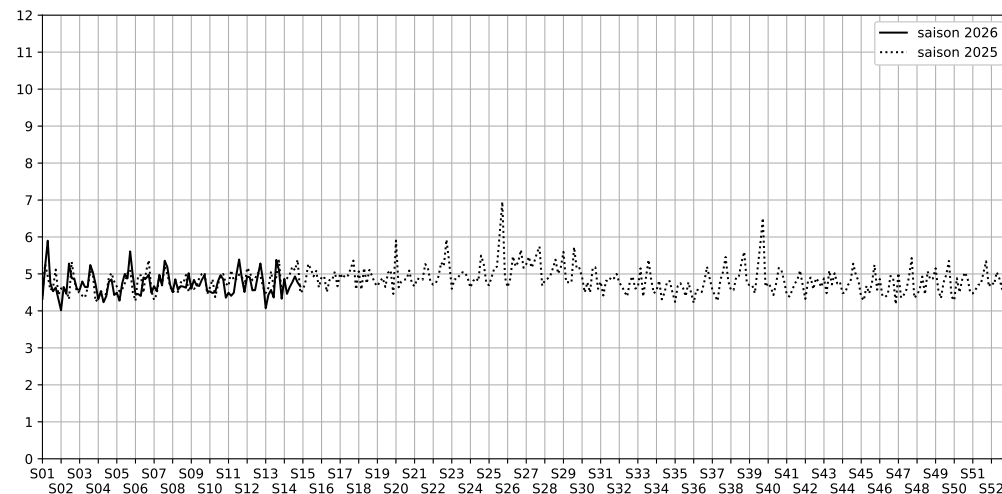

Indice Harmonica Nuit [22h-06h]
Comparaison avec saison précédente à jour équivalent