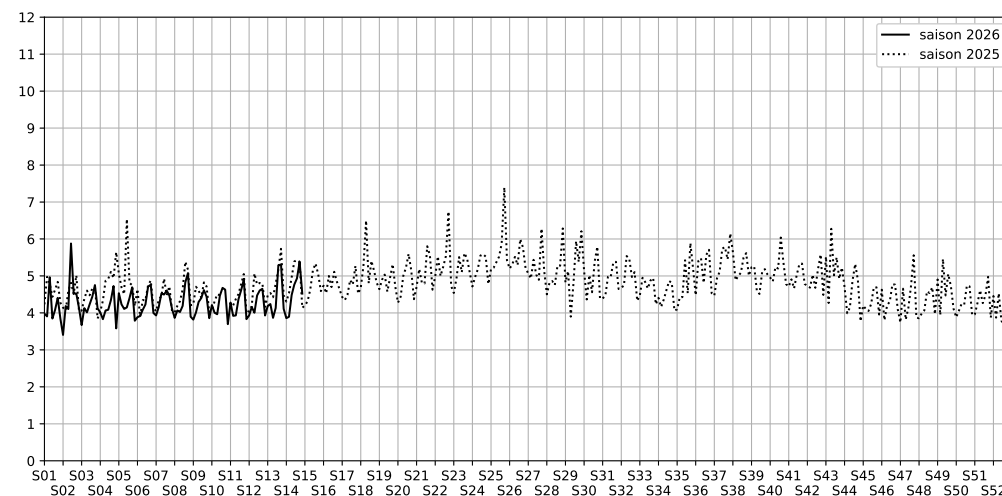

Indice Harmonica Nuit [22h-06h]
Comparaison avec saison précédente à jour équivalent