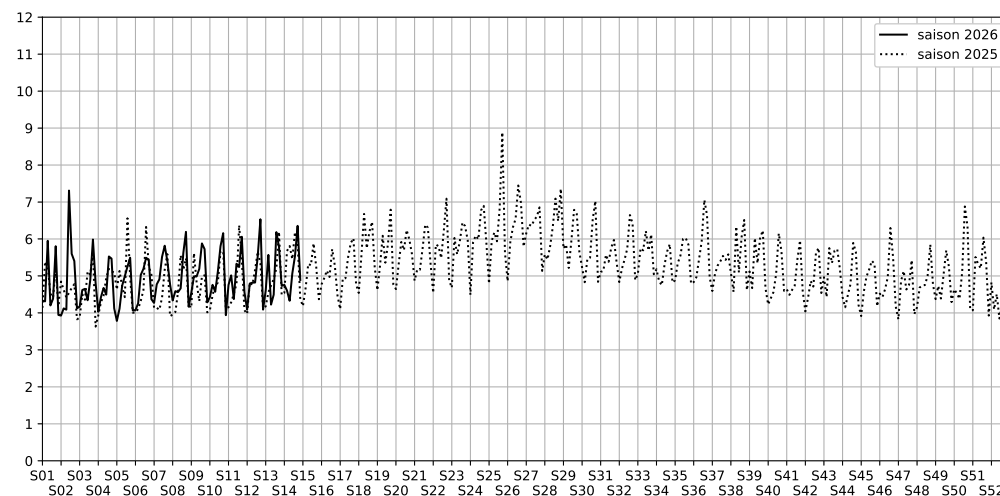

Indice Harmonica Nuit [22h-06h]
Comparaison avec saison précédente à jour équivalent