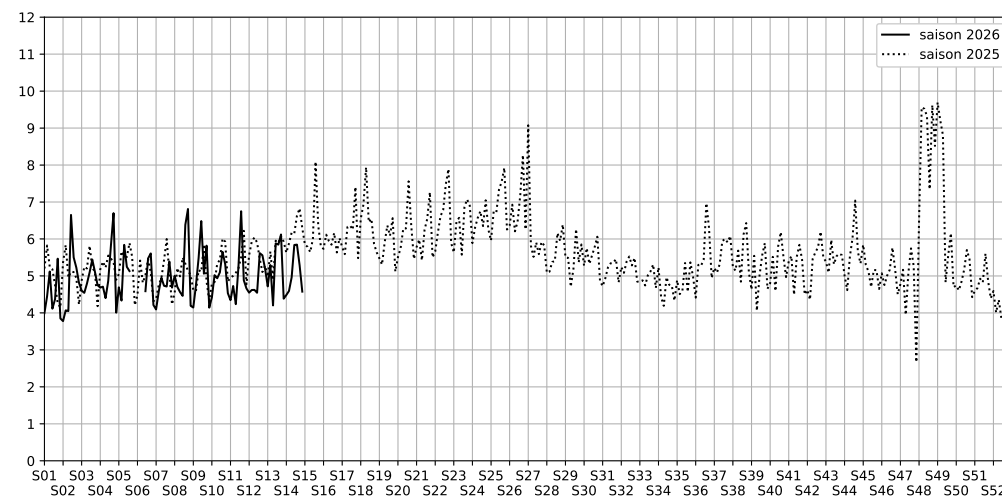

Indice Harmonica Nuit [22h-06h]
Comparaison avec saison précédente à jour équivalent