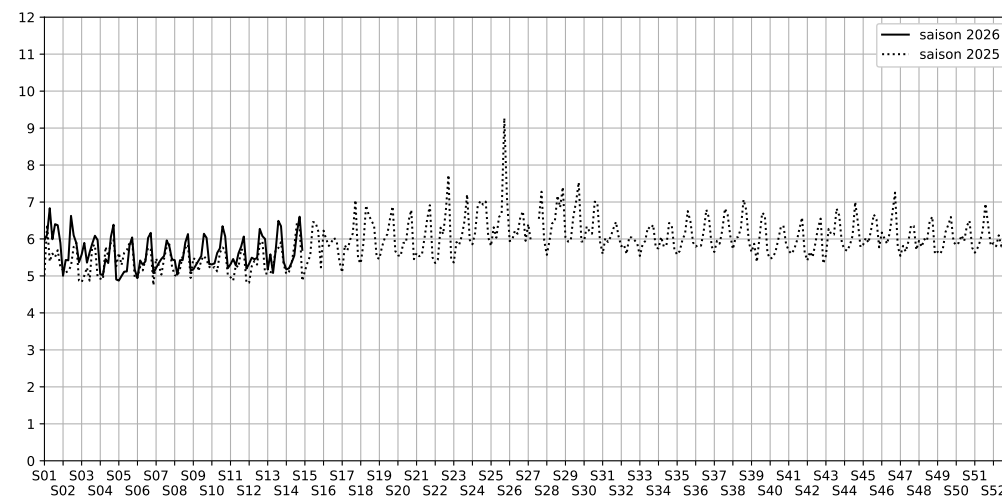

Indice Harmonica Nuit [22h-06h]
Comparaison avec saison précédente à jour équivalent