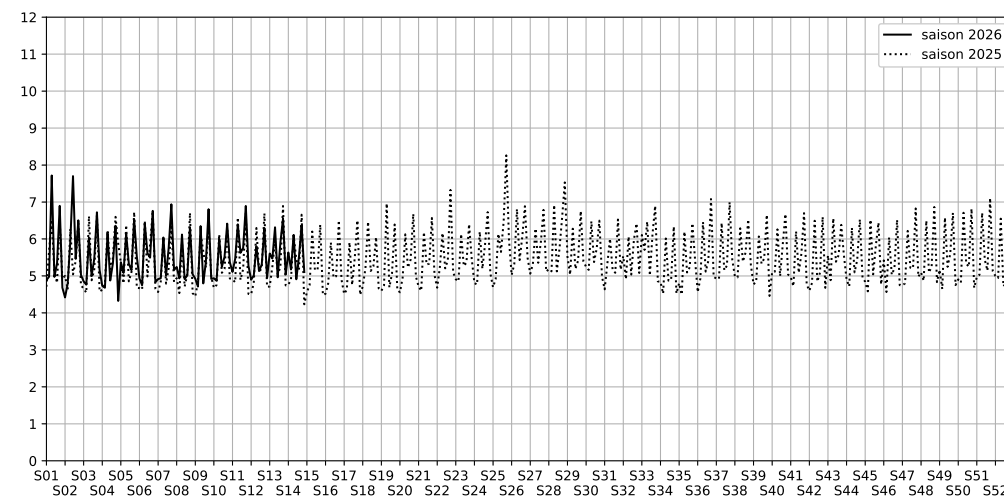

Indice Harmonica Nuit [22h-06h]
Comparaison avec saison précédente à jour équivalent