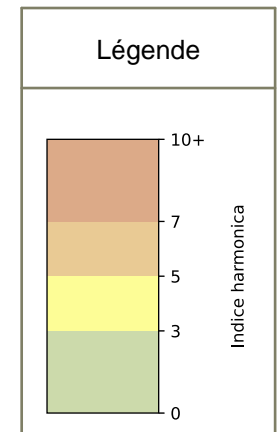

2026 / sem. 14 (du 30/03/2026 au 05/04/2026)

SYNTHÈSE DES SITES SUR LA SEMAINE
Par Indice Harmonica nocturne [22h-06h] décroissant

	Nuit du lundi 30/03/2026 au mardi 31/03/2026	Nuit du mardi 31/03/2026 au mercredi 01/04/2026	Nuit du mercredi 01/04/2026 au jeudi 02/04/2026	Nuit du jeudi 02/04/2026 au vendredi 03/04/2026	Nuit du vendredi 03/04/2026 au samedi 04/04/2026	Nuit du samedi 04/04/2026 au dimanche 05/04/2026	Nuit du dimanche 05/04/2026 au lundi 06/04/2026
1	17 QUAI DE L'OISE (6,0)	17 QUAI DE L'OISE (5,3)	1 QUAI DE L'OISE (6,1)	51 QUAI DE LA SEINE (5,8)	STALINGRAD (6,2)	STALINGRAD (6,6)	STALINGRAD (5,7)
2	1 QUAI DE L'OISE (5,6)	1 QUAI DE L'OISE (5,2)	STALINGRAD (5,4)	STALINGRAD (5,6)	51 QUAI DE LA SEINE (5,8)	QUAI DE LA LOIRE (6,4)	17 QUAI DE L'OISE (5,3)
3	STALINGRAD (5,2)	STALINGRAD (5,2)	17 QUAI DE L'OISE (5,2)	17 QUAI DE L'OISE (5,2)	17 QUAI DE L'OISE (5,8)	1 QUAI DE L'OISE (6,4)	1 QUAI DE L'OISE (5,1)
4	31 QUAI DE L'OISE (4,9)	51 QUAI DE LA SEINE (4,6)	51 QUAI DE LA SEINE (5,0)	QUAI DE LA LOIRE (5,1)	1 QUAI DE L'OISE (5,5)	17 QUAI DE L'OISE (5,4)	QUAI DE LA LOIRE (4,9)
5	QUAI DE LA LOIRE (4,8)	QUAI DE LA LOIRE (4,6)	31 QUAI DE L'OISE (4,6)	1 QUAI DE L'OISE (4,9)	QUAI DE LA LOIRE (5,5)	67 QUAI DE LA SEINE (5,4)	31 QUAI DE L'OISE (4,7)
6	51 QUAI DE LA SEINE (4,5)	31 QUAI DE L'OISE (4,5)	67 QUAI DE LA SEINE (4,5)	31 QUAI DE L'OISE (4,8)	31 QUAI DE L'OISE (4,9)	51 QUAI DE LA SEINE (5,3)	51 QUAI DE LA SEINE (4,6)
7	67 QUAI DE LA SEINE (3,9)	67 QUAI DE LA SEINE (3,9)	QUAI DE LA LOIRE (4,3)	67 QUAI DE LA SEINE (4,8)	67 QUAI DE LA SEINE (4,9)	31 QUAI DE L'OISE (4,8)	67 QUAI DE LA SEINE (4,5)